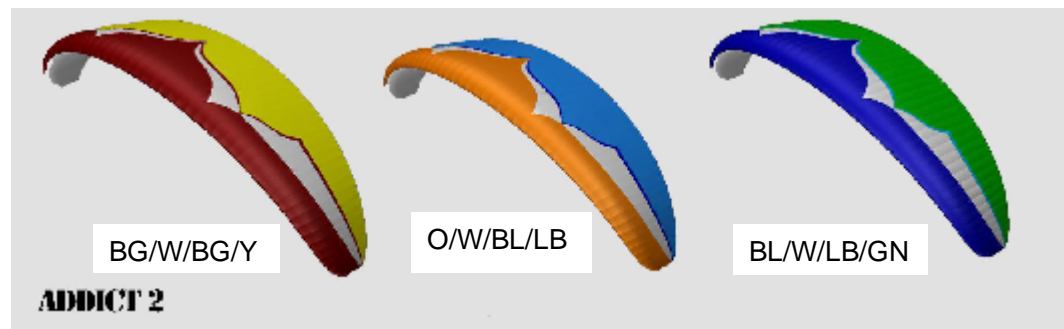

OZONE ニューカラー

(2008年11月中旬以降はこれまでのパターンは在庫のみとなります)

BG:バーガンディー、BL:ブルー、GN:グリーン、GY:グレー、LB:ライトブルー
LG:ライトグリーン、O:オレンジ、R:レッド、W:ホワイト、Y:イエロー

パラモーター用

INDY

BL/W/GY/LB

R/W/GY/O

O/W/GY/Y

ROADSTER

BG/W/GY/R

BG/W/GY/O

BL/W/LB/GN