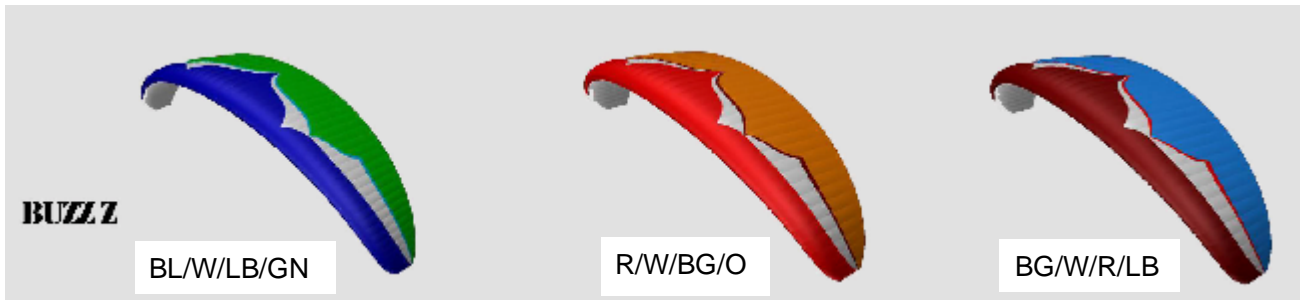

OZONE ニューカラー

(2008年11月中旬以降はこれまでのパターンは在庫のみとなります)

BG:バーガンディー、BL:ブルー、GN:グリーン、GY:グレー、LB:ライトブルー
LG:ライトグリーン、O:オレンジ、R:レッド、W:ホワイト、Y:イエロー

パラモーター用

INDY

BL/W/GY/LB

R/W/GY/O

O/W/GY/Y

ROADSTER

BG/W/GY/R

BG/W/GY/O

BL/W/LB/GN