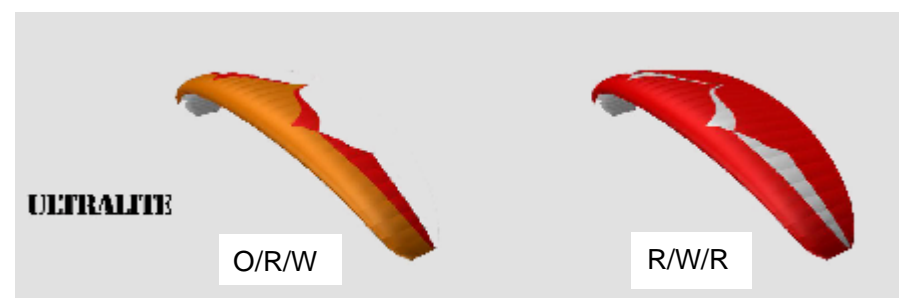

OZONE ニューカラー

(2008年11月中旬以降はこれまでのパターンは在庫のみとなります)

BG:バーガンディー、BL:ブルー、GN:グリーン、GY:グレー、LB:ライトブルー
LG:ライトグリーン、O:オレンジ、R:レッド、W:ホワイト、Y:イエロー

パラモーター用

INDY

BL/W/GY/LB

R/W/GY/O

O/W/GY/Y

ROADSTER

BG/W/GY/R

BG/W/GY/O

BL/W/LB/GN