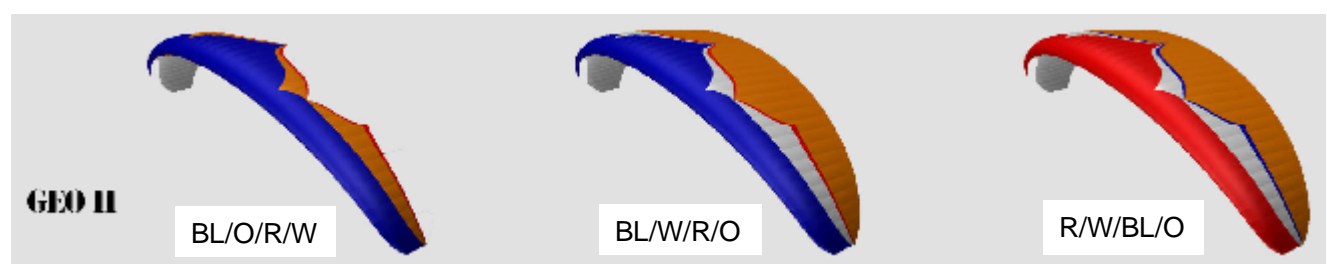

OZONE ニューカラー

(2008年11月中旬以降はこれまでのパターンは在庫のみとなります)

BG:バーガンディー、BL:ブルー、GN:グリーン、GY:グレー、LB:ライトブルー
LG:ライトグリーン、O:オレンジ、R:レッド、W:ホワイト、Y:イエロー

パラモーター用

INDY

BL/W/GY/LB

R/W/GY/O

O/W/GY/Y

ROADSTER

BG/W/GY/R

BG/W/GY/O

BL/W/LB/GN