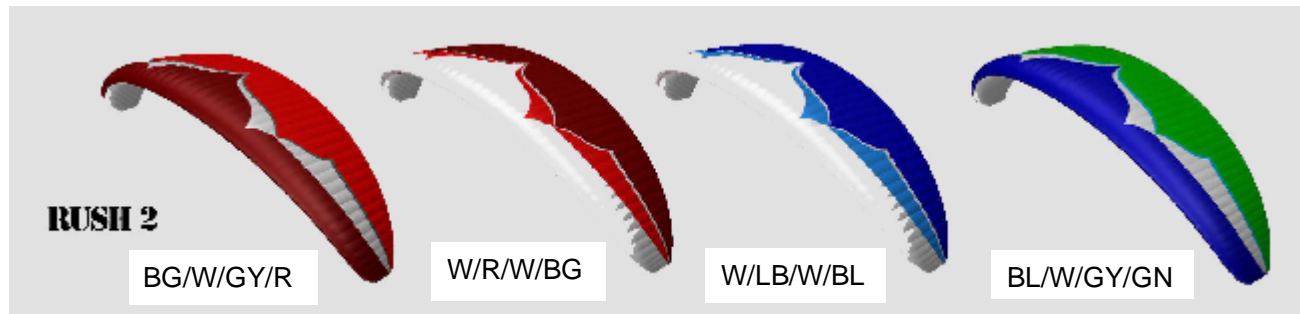

OZONE ニューカラー

(2008年11月中旬以降はこれまでのパターンは在庫のみとなります)

BG:バーガンディー、BL:ブルー、GN:グリーン、GY:グレー、LB:ライトブルー
LG:ライトグリーン、O:オレンジ、R:レッド、W:ホワイト、Y:イエロー

パラモーター用

INDY

BL/W/GY/LB

R/W/GY/O

O/W/GY/Y

ROADSTER

BG/W/GY/R

BG/W/GY/O

BL/W/LB/GN