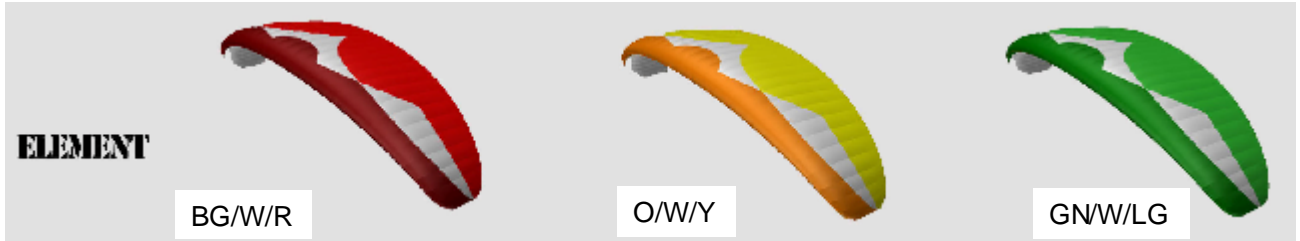

OZONE ニューカラー

(2008年11月中旬以降はこれまでのパターンは在庫のみとなります)

BG:バーガンディー、BL:ブルー、GN:グリーン、GY:グレー、LB:ライトブルー
LG:ライトグリーン、O:オレンジ、R:レッド、W:ホワイト、Y:イエロー

パラモーター用

INDY

BL/W/GY/LB

R/W/GY/O

O/W/GY/Y