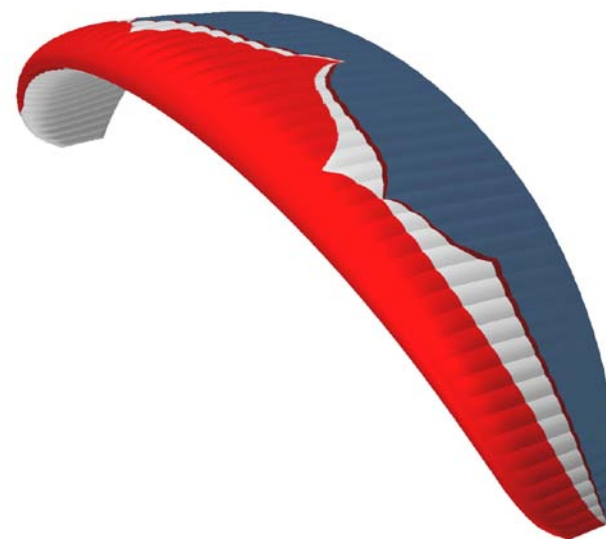

オレンジ

イエロー

スレート

デルタ最新カラーパターン